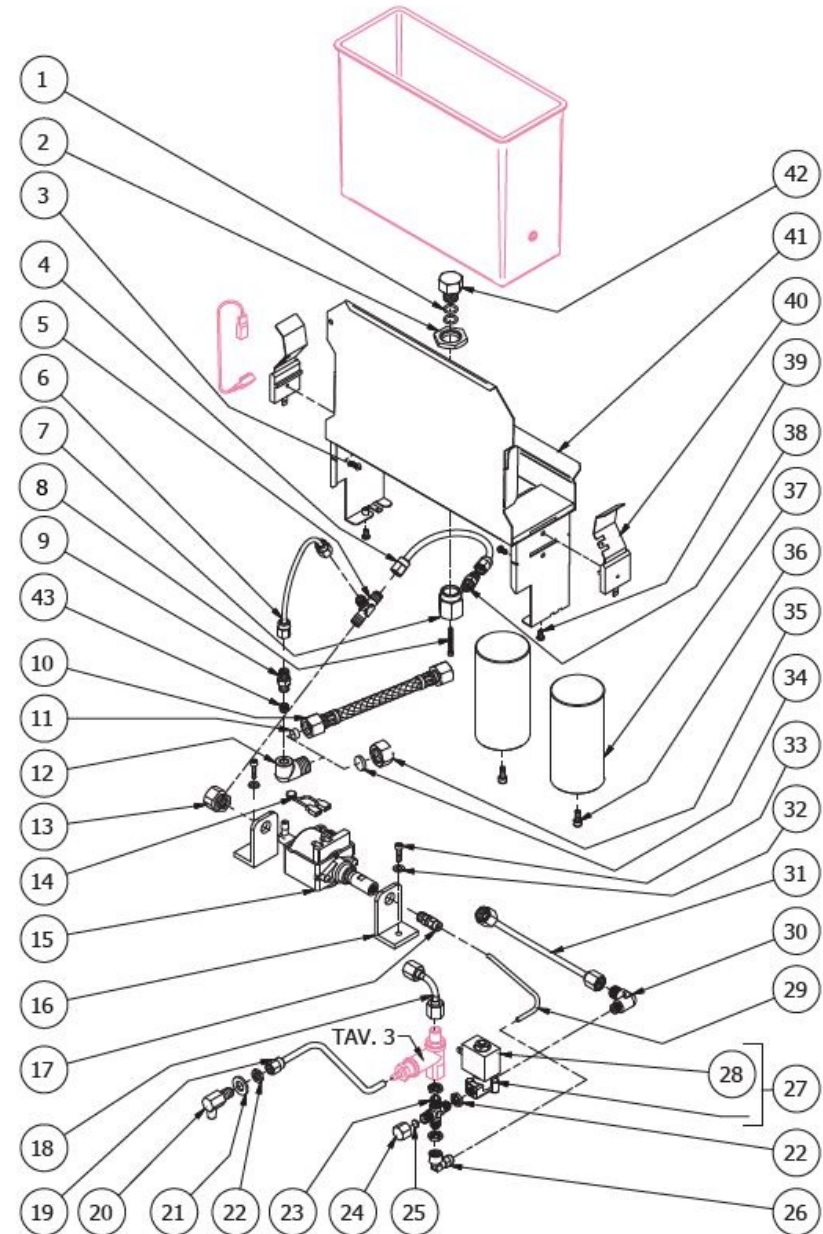

BEZZERA

STREGA

TABLE 2A
STREGA Mod. TOP

POS	CODE	DESCRIPTION
24	5221835	CAP NUT 1/8
25	5492019	GASKET D8 X 2 ASBESTOS FREE
26	7303034TR	UNION ELBOW 1/8
27	7702310	SOLENOID VALVE 2 WAY 230V PARKER
27	7702409	SOLENOID VALVE 2 WAY 240V PARKER
27	7701111	SOLENOID VALVE 2 WAY 115V PARKER
28	7630328	SOLENOID VALVE COIL 220/230V PARKER
28	7630329	SOLENOID VALVE COIL 240V PARKER
28	7630327	SOLENOID VALVE COIL 110V PARKER
29	5194596	INLET HOSE
30	5301504TR	UNION ELBOW 1/8
31	5162237.01LL	BOILER LOAD HOSE
32	7805009	PLAIN WASHER D5 X 11 X 1
33	7816004	SCREW TCEI M4 X 16
34	5492019	GASKET D8 X 2 ASBESTOS FREE
34	5492011	GASKET D15X3
35	5221835	CAP NUT 1/8
35	5221819	CAP NUT 3/8
36	7816001	SCREW TCEI M5X12 UNI5931 A2
37	5479918CT	COUNTERWEIGHT
38	7304502TR	STRAIGHT FITTING 1/8
39	7816009	SCREW TCEI M4X10
40	5471535	TANK SUPPORT SHAPED SPRING
41	5963009.03	ASSEMBLY TANK SUPPORT
42	5226416	PLUG
43	5223013	JET M5 D1

BEZZERA

STREGA

TABLE 2A
STREGA Mod. TOP